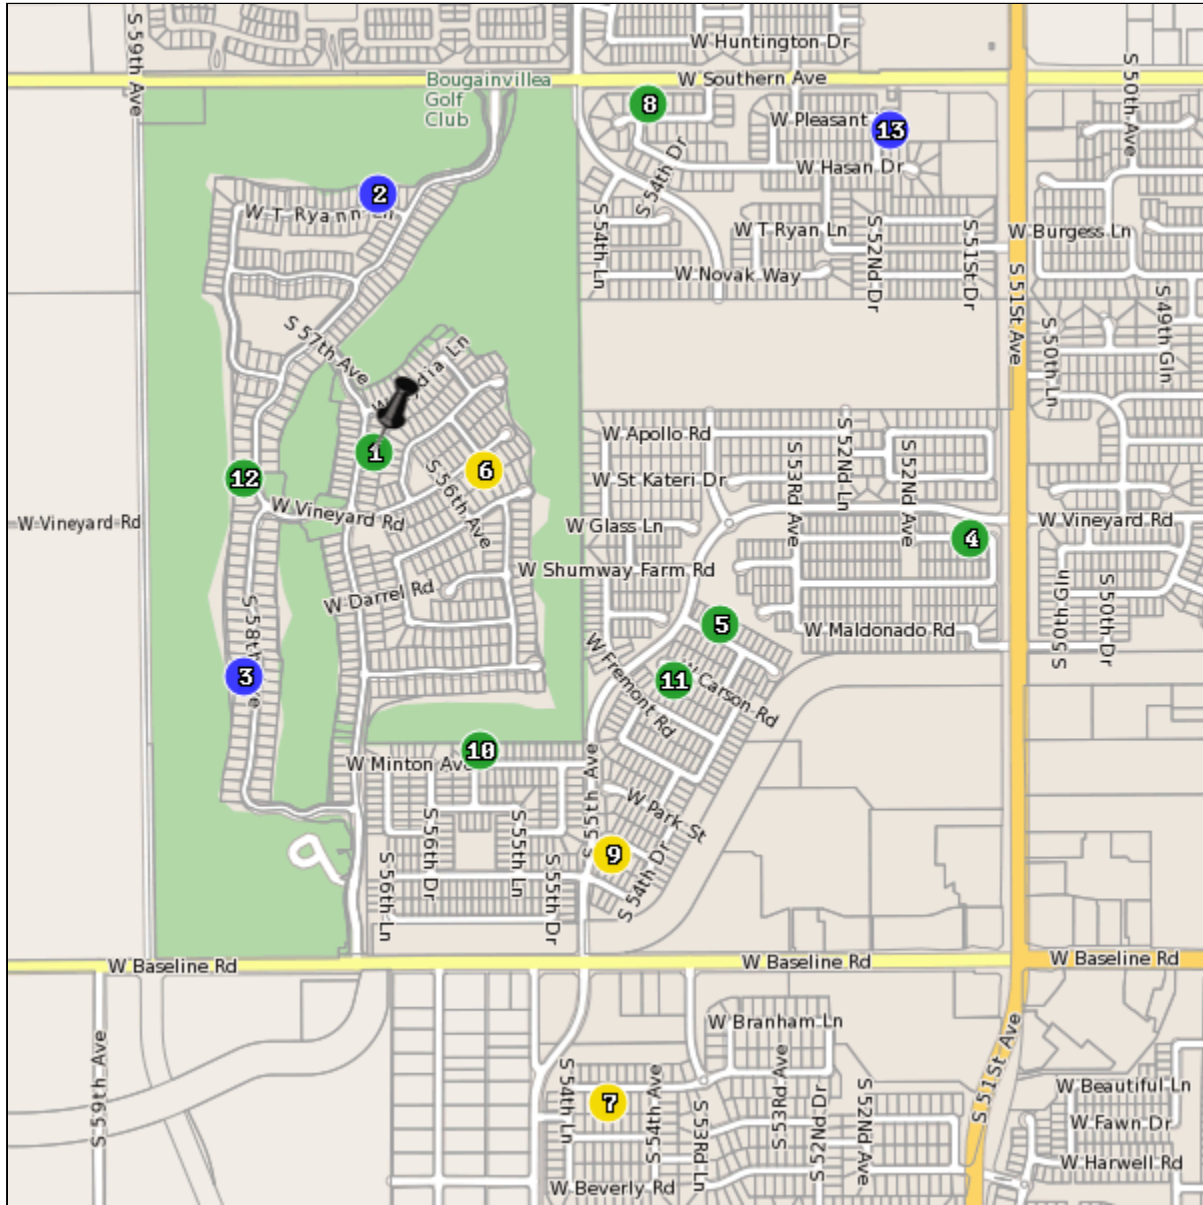

### Map of Subject And Comparable Properties

Legend	
<span style="color: green;">●</span> Active	<span style="color: blue;">●</span> Sold
<span style="color: yellow;">●</span> Pending	<span style="color: orange;">●</span> Temporary Off Market
<span style="color: purple;">●</span> Cancelled	<span style="color: red;">●</span> Expired
<p> Subject: 6621 S 57th AVE Laveen AZ 85339</p>	
1. 6621 S 57th , Laveen AZ 85339	2. 5714 W T RYAN , Laveen AZ 85339
3. 7020 S 58 th , Laveen AZ 85339	4. 5128 W GLASS , Laveen AZ 85339
5. 5350 W MALDONADO , Laveen AZ 85339	6. 5601 W Vineyard , Laveen AZ 85339
7. 5421 W BEAUTIFUL , Laveen AZ 85339	8. 5414 W Pleasant , Laveen AZ 85339
9. 5427 W POLLACK , Laveen AZ 85339	10. 5556 W Minton , Laveen AZ 85339
11. 5419 W Carson , Laveen AZ 85339	12. 6642 S COTTONFIELDS , Laveen AZ 85339
13. 6111 S 52nd , Laveen AZ 85339	